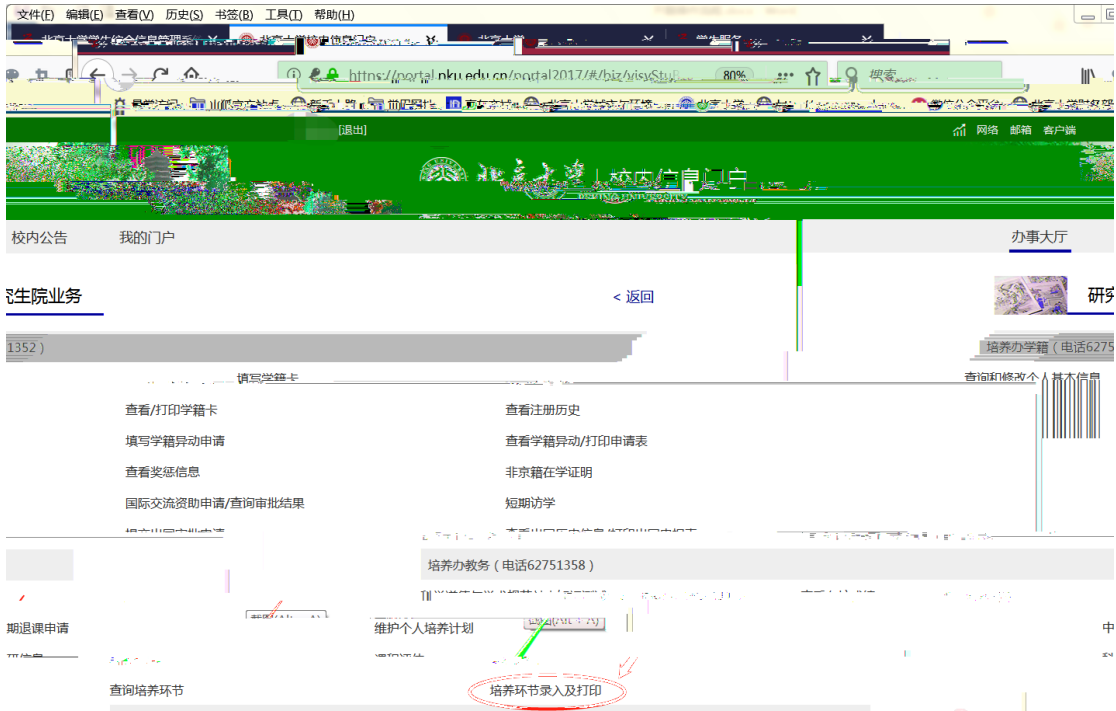

网站导航

我的课表 我的成绩 空闲教室 网费充值 校园卡充值 学生一张表 我的网络

学工部业务 全部

最热

研究生院业务 财务 学工部业务 教学网 我的成绩 我的课表 选课 空闲教室

公共事务 公共服务 | 专题服务 | 大数据分析 | 我的链接 | 学生事务管理 | 行政办公管理 | 设备资产管理 快速导航 个人业务

学生一张表 选课 我的课表 我的成绩 教学计划 研究生院业务 学工部业务 就业中心业务

迎新 离校 组织业务 研究生证书照片 讲座申请 健康档案 档案转递查询 新组织业务